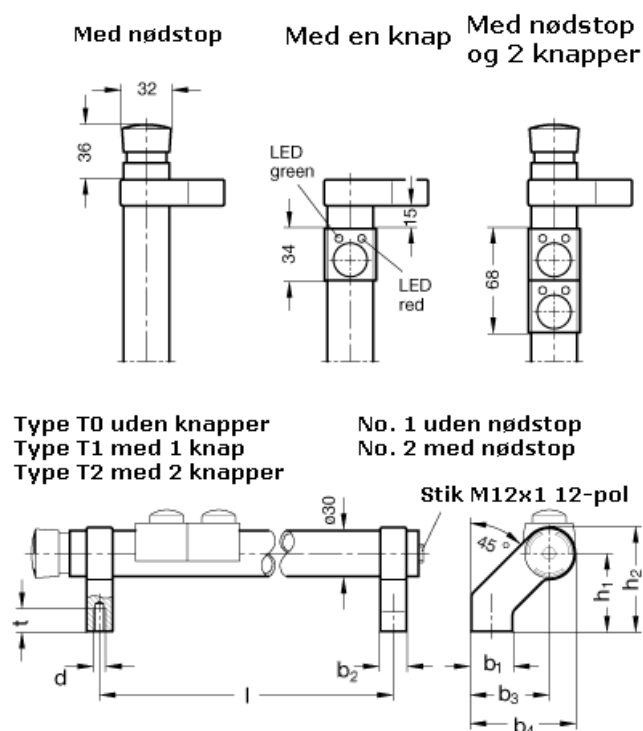

Varenummer: 201024030002
 Beskrivelse: E+G Rørgreb med kontakter
 GN 332-300-SW-T0-2

Mål

b1 = 27	t = 15
b2 = 17	
b3 = 51	
b4 = 68	
d = M 8	
h1 = 51	
h2 = 68	
l = 300	